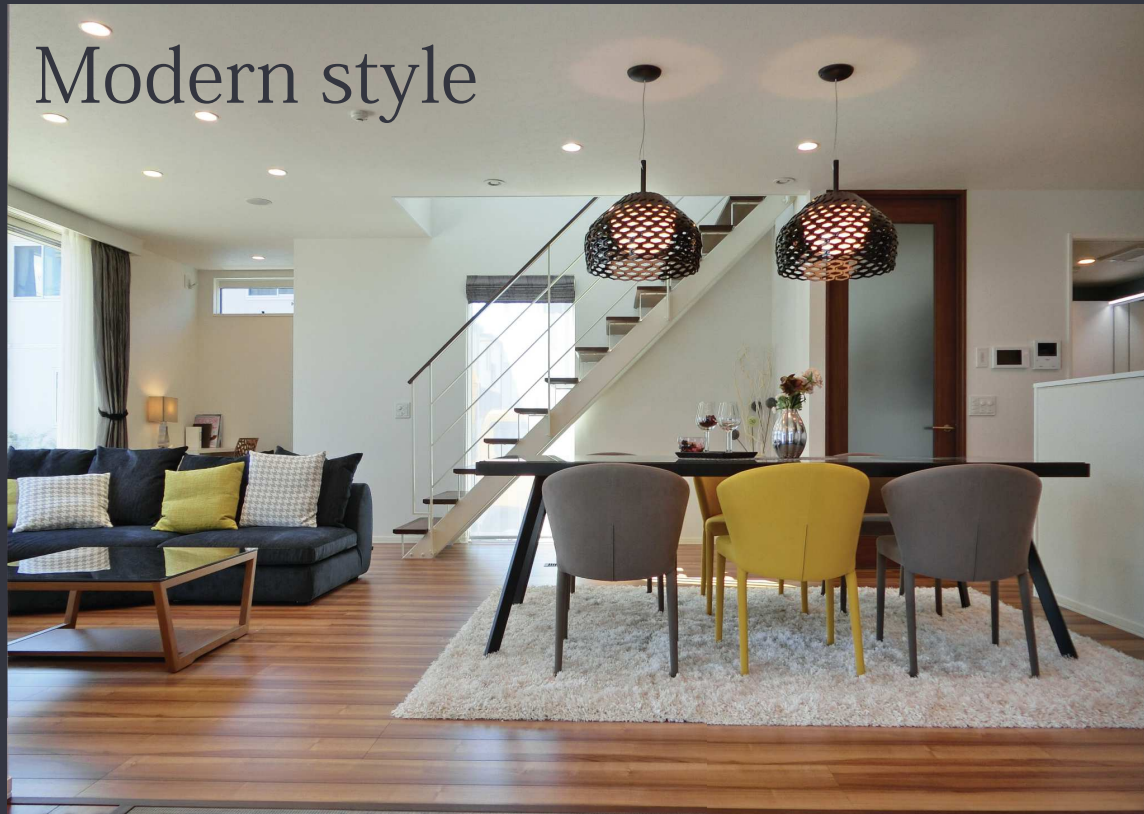

Modern style

Model at Hie Yamatedai (Konan city)